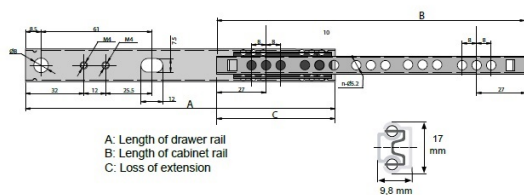

PRODUCT SHEET

Description:

Drawer Slide 8817, 410mm Drawer, 0,8mm (246/246), Zinc Pl.

Item number:

16.10.266-1

Units	Box	Carton	HS Code	Barcode
Pair	1	100	8302420090	
				5704866469234

Max. drawer length	A	B	C	Finish	Item No.:
284 mm	182 mm	182 mm	80 mm	ZN	16.10.260-1
354 mm	214 mm	214 mm	74 mm	ZN	16.10.261-1
416 mm	245 mm	245 mm	74 mm	ZN	16.10.266-1
478 mm	276 mm	276 mm	74 mm	ZN	16.10.276-1
515 mm	309 mm	309 mm	103 mm	ZN	16.10.277-1
590 mm	342 mm	342 mm	94 mm	ZN	16.10.279-0
646 mm	374 mm	374 mm	102 mm	ZN	16.10.280-1